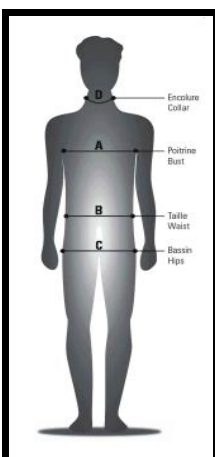

RENTRÉE DES CLASSES
2023/2024

LYCÉE ROBIN

PARTENAIRE DE LA RÉGION, À CE TITRE ACCEPTE LE PASS REGION

SAC N°

TARIFS VALABLES JUSQU'AU 31/10/2023

BON DE COMMANDE À APPORTER LORS DE L'ESSAYAGE ET DU RETRAIT

COORDONNÉES DE L'ÉLÈVE

NOM et Prénom	
Adresse	
Téléphone	
Adresse Mail*	

* Uniquement si vous souhaitez recevoir les promos

CAP AEPE - HOMME

	QUANTITE DEMANDEE	TAILLE	QUANTITE COMMANDEE	QUANTITE LIVREE	RESTE A LIVRER	P.U. TTC	MONTANT TTC
Sabots blancs	1					49,90 €	
Tunique Blanche	1					19,00 €	
Tunique Blanc / Marine	1					29,90 €	
Pantalon élastique Blanc	2					18,00 €	
Pass-couloir polaire Marine	1					39,90 €	

Pas de service retouche

FACTURE N°

	PASS	
espèces	CB	

LORS DE L'ESSAYAGE, APPORTER IMPÉRATIVEMENT VOTRE CARTE PASS RÉGION VALIDÉE PAR LE LYCÉE POUR LA COMMANDE ET LE RÈGLEMENT DU TROUSSEAU

EN CAS DE NON PRÉSENTATION DE LA CARTE PASS, UNE CAUTION DE 60€ EN ESPÈCES VOUS SERA DEMANDÉE ET VOUS SERA RESTITUÉE LORS DE LA LIVRAISON DU TROUSSEAU ET DU RÈGLEMENT PAR PASS.

Essayage en magasin du 06 juin au 29 juillet 2023 du mardi au samedi de 8H30 à 12H et de 14H à 18H (**Fermé le lundi**).

Retour des commandes avant le 29/07/2023. **Magasin fermé pour congés annuels du 31 juillet au 15 août 2023 inclus.**

Enlèvement des marchandises au magasin ou envoi par colissimo (frais d'envoi à votre charge), avant la rentrée scolaire.

Pas de possibilité d'échange ou de reprise par la suite.

PRISE DE MESURES

A Tour de poitrine à prendre au plus fort (pointes de seins)

B Tour de taille à prendre au creux de la taille

C Tour de bassin au plus fort (hauteur du fessier)

D Tour encolure : à prendre à la base du cou

Mes mesures	
A	
B	
C	
D	

		A (Hauts) (Tops)		B		C*		D (Chemise homme) (Man's shirt)	
Points	Tailles Sizes	Tour poitrine Bust	Tailles Sizes	Tour taille Waist	Tailles Sizes	Tour de bassin Hips	Tailles Sizes	Encolure Collar	
0	38 40	74-77 78-81	34 36	66-69 70-73	34 36	85-87 88-90	36	35 36	
1	42 44	82-85 86-89	38 40	74-77 78-81	38 40	91-94 95-98	38	37 38	
2	46 48	90-93 94-97	42 44	82-85 86-89	42 44	99-101 102-104	40	39 40	
3	50 52	98-101 102-105	46 48	90-93 94-97	46 48	105-107 108-110	42	41 42	
4	54 56	106-109 110-113	50 52	98-101 102-105	50 52	111-113 114-116	44	43 44	
5	58 60	114-117 118-121	54 56	106-109 110-113	54 56	117-119 120-122	46	45 46	
6	62 64	122-125 126-129	58 60	114-117 118-121	58 60	123-126 127-129	48	47 48