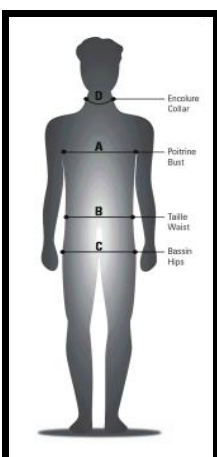

RENTRÉE DES CLASSES
2023/2024

LYCÉE ROBIN

PARTENAIRE DE LA RÉGION, À CE TITRE ACCEPTE LE PASS REGION

SAC N°

TARIFS VALABLES JUSQU'AU 31/10/2023

BON DE COMMANDE À APPORTER LORS DE L'ESSAYAGE ET DU RETRAIT

COORDONNÉES DE L'ÉLÈVE

NOM et Prénom	
Adresse	
Téléphone	
Adresse Mail*	

* Uniquement si vous souhaitez recevoir les promos

BAC PRO ASSP - HOMME

	QUANTITE DEMANDEE	TAILLE	QUANTITE COMMANDEE	QUANTITE LIVREE	RESTE A LIVRER	P.U. TTC	MONTANT TTC
Sabots blancs	1					49,90 €	
Tunique Blanche	1					19,00 €	
Tunique Blanc / Marine	1					29,90 €	
Pantalon élastique Blanc	2					18,00 €	
Pass-couloir polaire Marine	1					39,90 €	

Pas de service retouche

FACTURE N°

	PASS	
espèces	CB	

LORS DE L'ESSAYAGE, APPORTER IMPÉRATIVEMENT VOTRE CARTE PASS RÉGION VALIDÉE PAR LE LYCÉE POUR LA COMMANDE ET LE RÈGLEMENT DU TROUSSEAU

EN CAS DE NON PRÉSENTATION DE LA CARTE PASS, UNE CAUTION DE 60€ EN ESPÈCES VOUS SERA DEMANDÉE ET VOUS SERA RESTITUÉE LORS DE LA LIVRAISON DU TROUSSEAU ET DU RÈGLEMENT PAR PASS.

Essayage en magasin du 06 juin au 29 juillet 2023 du mardi au samedi de 8H30 à 12H et de 14H à 18H (**Fermé le lundi**).

Retour des commandes avant le 29/07/2023. **Magasin fermé pour congés annuels du 31 juillet au 15 août 2023 inclus.**

Enlèvement des marchandises au magasin ou envoi par colissimo (frais d'envoi à votre charge), avant la rentrée scolaire.

Pas de possibilité d'échange ou de reprise par la suite.

PRISE DE MESURES

A Tour de poitrine à prendre au plus fort (pointes de seins)

B Tour de taille à prendre au creux de la taille

C Tour de bassin au plus fort (hauteur du fessier)

D Tour encolure : à prendre à la base du cou

Mes mesures	
A	
B	
C	
D	

		A (Hauts) (Tops)		B		C*		D (Chemise homme) (Man's shirt)	
Points	Tailles Sizes	Tour poitrine Bust	Tailles Sizes	Tour taille Waist	Tailles Sizes	Tour de bassin Hips	Tailles Sizes	Encolure Collar	
0	38 40	74-77 78-81	34 36	66-69 70-73	34 36	85-87 88-90	36	35 36	
1	42 44	82-85 86-89	38 40	74-77 78-81	38 40	91-94 95-98	38	37 38	
2	46 48	90-93 94-97	42 44	82-85 86-89	42 44	99-101 102-104	40	39 40	
3	50 52	98-101 102-105	46 48	90-93 94-97	46 48	105-107 108-110	42	41 42	
4	54 56	106-109 110-113	50 52	98-101 102-105	50 52	111-113 114-116	44	43 44	
5	58 60	114-117 118-121	54 56	106-109 110-113	54 56	117-119 120-122	46	45 46	
6	62 64	122-125 126-129	58 60	114-117 118-121	58 60	123-126 127-129	48	47 48